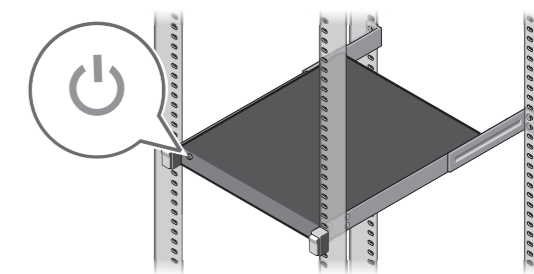

5 Turn on the system

Zapněte systém | Ενεργοποιήστε το σύστημα

Włącz system | Uključite sistem

Sistemi açın