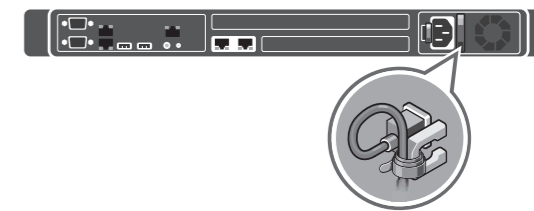

4 Loop and secure the power cable using the retention strap

Provlečte a upevněte kabel pomocí upevňovacího pásku

Τυλίξτε και στερεώστε το καλώδιο τροφοδοσίας χρησιμοποιώντας το λουρί συγκράτησης

Zviň kabel zasilania i zabezpiecz go paskiem

Omotajte i pričvrstite kabl za napajanje pomoću spojnice

Tutturma sapını kullanarak güç kablosunu düğümleyip sağlamlştırın