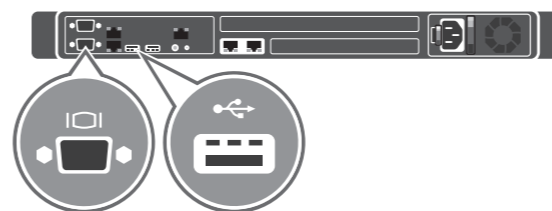

2 Connect the keyboard, mouse, and monitor (optional)

Připojte klávesnici, myš a monitor (volitelně) | Συνδέστε το πληκτρολόγιο, το ποντίκι και την οθόνη (προαιρετικά)

Podłącz klawiaturę, mysz i monitor (opcjonalnie) | Povežite tastaturu, miša i monitor (opcija)

Klavyeyi, fareyi ve ekranı (isteğe bağlı) bağlayın